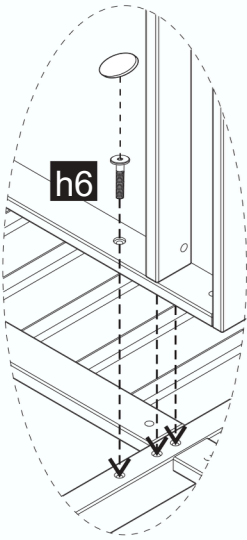

element no./ numer elementu	dł./l.	x	szer./w.	szt./qty.
10	940	x	494	2.0
11	2004	x	168	1.0
12	2004	x	168	1.0
13	904	x	676	1.0
14	904	x	670	2.0
15	900	x	60	6.0
16a	1790	x	60	1.0
16b	1790	x	60	1.0
16c	1790	x	60	1.0
17	1790	x	60	1.0
18	1790	x	60	1.0
19	1160	x	316	1.0
20	1580	x	316	1.0
21	236	x	30	4.0
22	208	x	60	2.0
23	208	x	60	2.0
24	208	x	60	2.0
25	208	x	60	2.0
26	390	x	60	4.0
27	936	x	412	2.0
28	1580	x	412	1.0

1