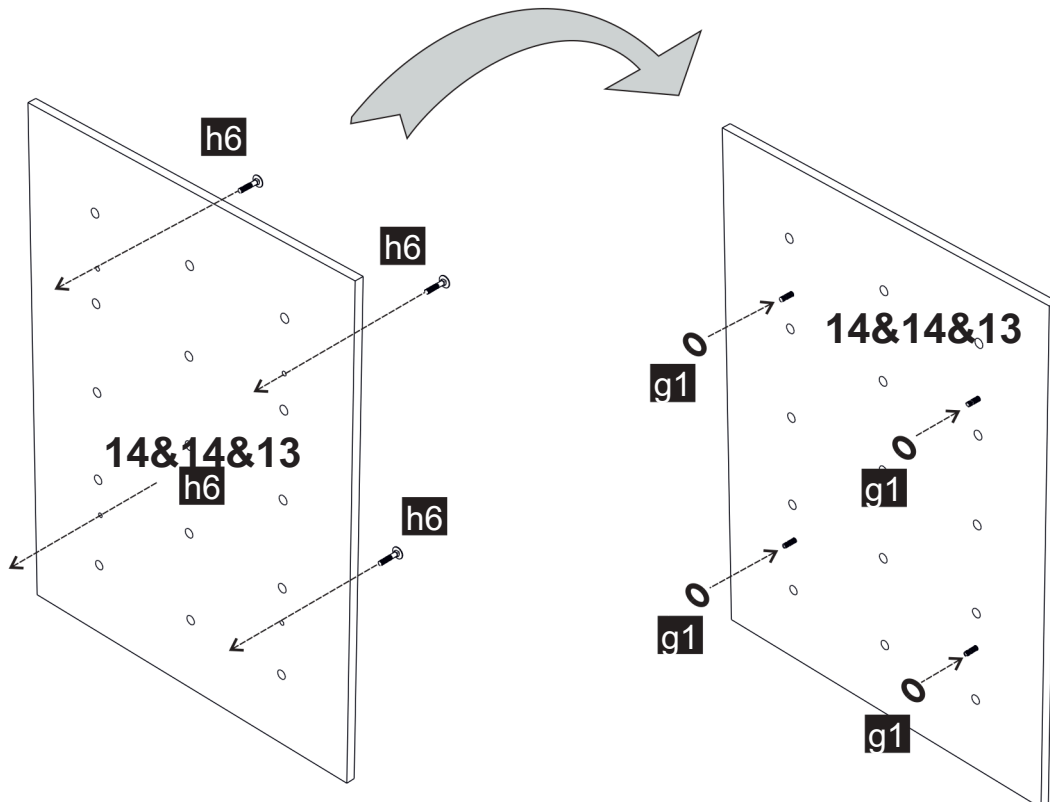

1850 mm x 2076 mm x 1056 mm

BASIC

0 10 20 30 40 50 60 70 80 90 100 110 120 130 140 150 mm

číslo prvku / numărul elementului	dél/l.	x	šír/w.	kus/buc.
10	940	x	494	2.0
11	2004	x	168	1.0
12	2004	x	168	1.0
13	896	x	668	1.0
14	896	x	662	2.0
15	900	x	60	6.0

g1

 x12

h6

 Ø 6x30 x12

8

9

0 10 20 30 40 50 60 70 80 90 100 110 120 130 140 150 mm

číslo prvku / numărul elementului	dél./l.	x	šíř./w.	kus/buc.
16a	1790	x	60	1.
16b	1790	x	60	0
16c	1790	x	60	1.
17	1790	x	60	0.0
18	1790	x	60	1.0
19	1160	x	316	0.0
20	1580	x	316	1.0
21	236	x	30	4.0
22	208	x	60	2.0
23	208	x	60	2.0
24	208	x	60	2.0
25	208	x	60	2.0
26	390	x	60	4.0

Ø 10x13 x8

h5

Ø 6x70 x8

x3

x1

nebo/ alebo/ sau

1850 mm x 2076 mm x 1056 mm

al. KEN 94 lokal 10u
02-777 Warszawa
contact@woodluckdesign.com
www.woodluckdesign.com

element no./ numer elementu	dł./l.	x	szer./w.	szt./qty.
10	940	x	494	2.0
11	2004	x	168	1.0
12	2004	x	168	1.0
13	904	x	676	1.0
14	904	x	670	2.0
15	900	x	60	6.0
16a	1790	x	60	1.0
16b	1790	x	60	1.0
16c	1790	x	60	1.0
17	1790	x	60	1.0
18	1790	x	60	1.0
19	1160	x	316	1.0
20	1580	x	316	1.0
21	236	x	30	4.0
22	208	x	60	2.0
23	208	x	60	2.0
24	208	x	60	2.0
25	208	x	60	2.0
26	390	x	60	4.0
27	936	x	412	2.0
28	1580	x	412	1.0