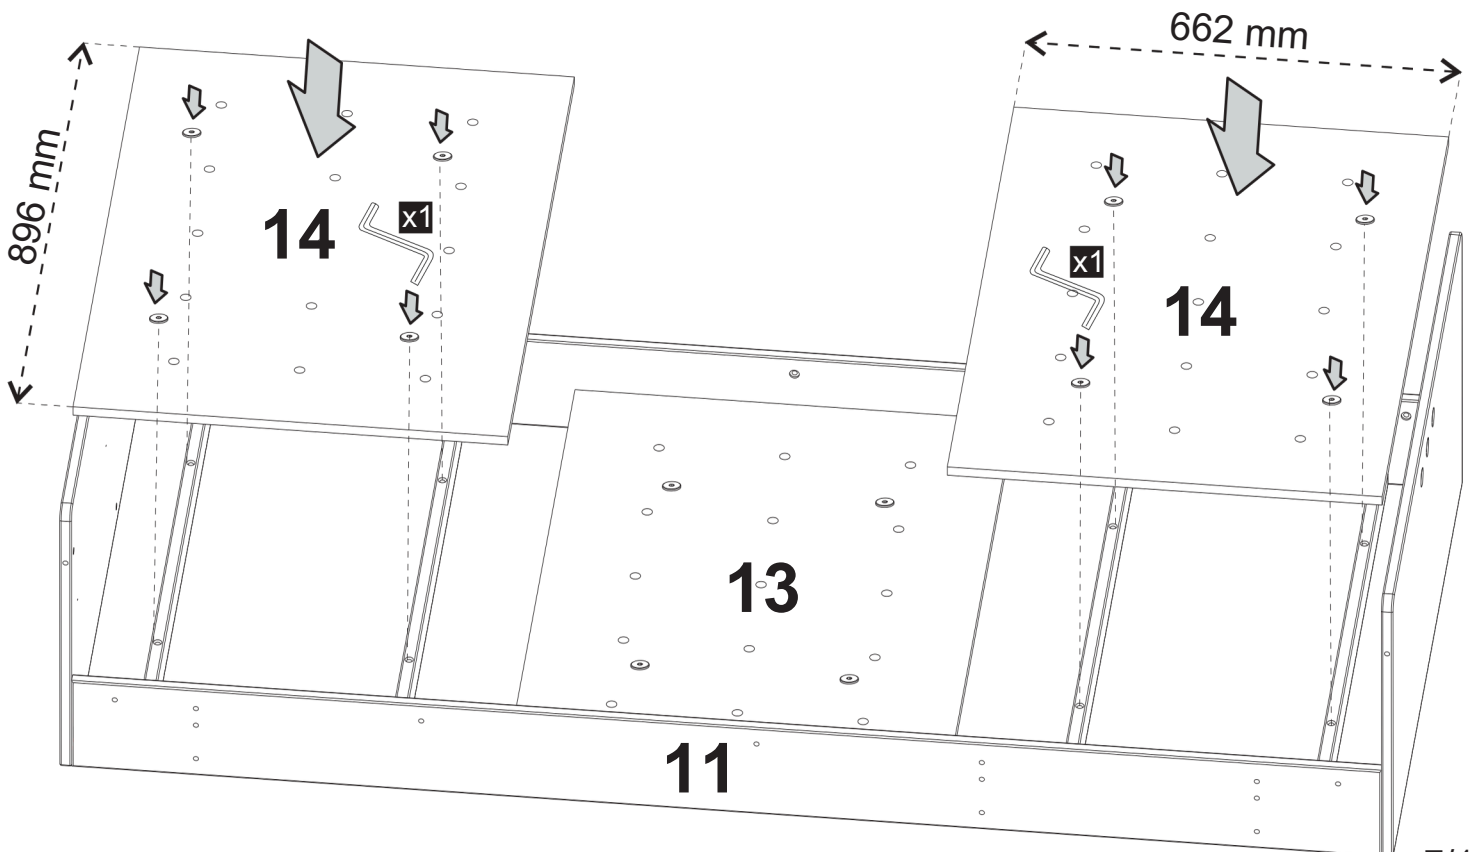

1850 mm x 2076 mm x 1056 mm

BASIC

0 10 20 30 40 50 60 70 80 90 100 110 120 130 140 150 mm

číslo prvku / numărul elementului	dél/l.	x	šír/w.	kus/buc.
10	940	x	494	2.0
11	2004	x	168	1.0
12	2004	x	168	1.0
13	896	x	668	1.0
14	896	x	662	2.0
15	900	x	60	6.0

g1

 x12

h6

 Ø 6x30 x12

8

9

0 10 20 30 40 50 60 70 80 90 100 110 120 130 140 150 mm

číslo prvku / numărul elementului	dél./l.	x	šíř./w.	kus/buc.
16a	1790	x	60	1.
16b	1790	x	60	0
16c	1790	x	60	1.
17	1790	x	60	0.0
18	1790	x	60	1.0
19	1160	x	316	0.0
20	1580	x	316	1.0
21	236	x	30	4.0
22	208	x	60	2.0
23	208	x	60	2.0
24	208	x	60	2.0
25	208	x	60	2.0
26	390	x	60	4.0

Ø 10x13 x8

h5

Ø 6x70 x8

x3

x1

nebo/ alebo/ sau

1850 mm x 2076 mm x 1056 mm

al. KEN 94 lokal 10u
02-777 Warszawa
contact@woodluckdesign.com
www.woodluckdesign.com

element no./ numer elementu	dł./l.	x	szer./w.	szt./qty.
10	940	x	494	2.0
11	2004	x	168	1.0
12	2004	x	168	1.0
13	904	x	676	1.0
14	904	x	670	2.0
15	900	x	60	6.0
16a	1790	x	60	1.0
16b	1790	x	60	1.0
16c	1790	x	60	1.0
17	1790	x	60	1.0
18	1790	x	60	1.0
19	1160	x	316	1.0
20	1580	x	316	1.0
21	236	x	30	4.0
22	208	x	60	2.0
23	208	x	60	2.0
24	208	x	60	2.0
25	208	x	60	2.0
26	390	x	60	4.0
27	936	x	412	2.0
28	1580	x	412	1.0