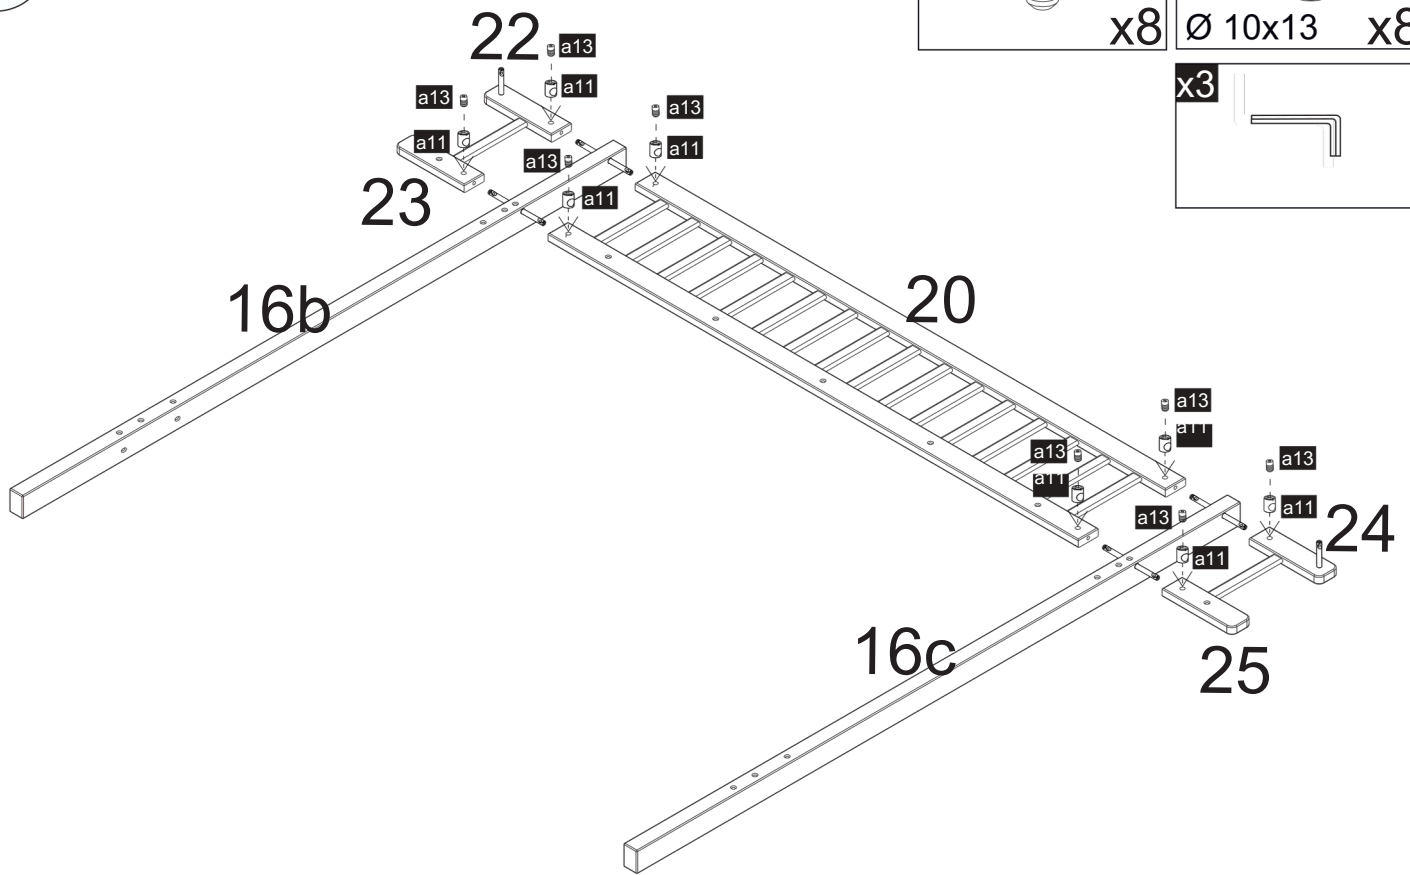

5

a13

x8

a11

Ø 10x13 x8

x3

6

h9

Ø 10x13 x8

a13

x8

a11

Ø 10x13 x8

h5

Ø 6x70 x8

x3

x1