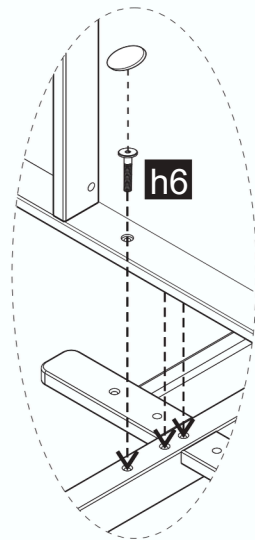

element no./ numer elementu	dł./l.	x	szer./w.	szt./qty.
10	940	x	494	2.0
11	2004	x	168	1.0
12	2004	x	168	1.0
13	904	x	676	1.0
14	904	x	670	2.0
15	900	x	60	6.0
16a	1790	x	60	1.0
16b	1790	x	60	1.0
16c	1790	x	60	1.0
17	1790	x	60	1.0
18	1790	x	60	1.0
19	1160	x	316	1.0
20	1580	x	316	1.0
21	236	x	30	4.0
22	208	x	60	2.0
23	208	x	60	2.0
24	208	x	60	2.0
25	208	x	60	2.0
26	390	x	60	4.0
27	936	x	412	2.0
28	1580	x	412	1.0

1