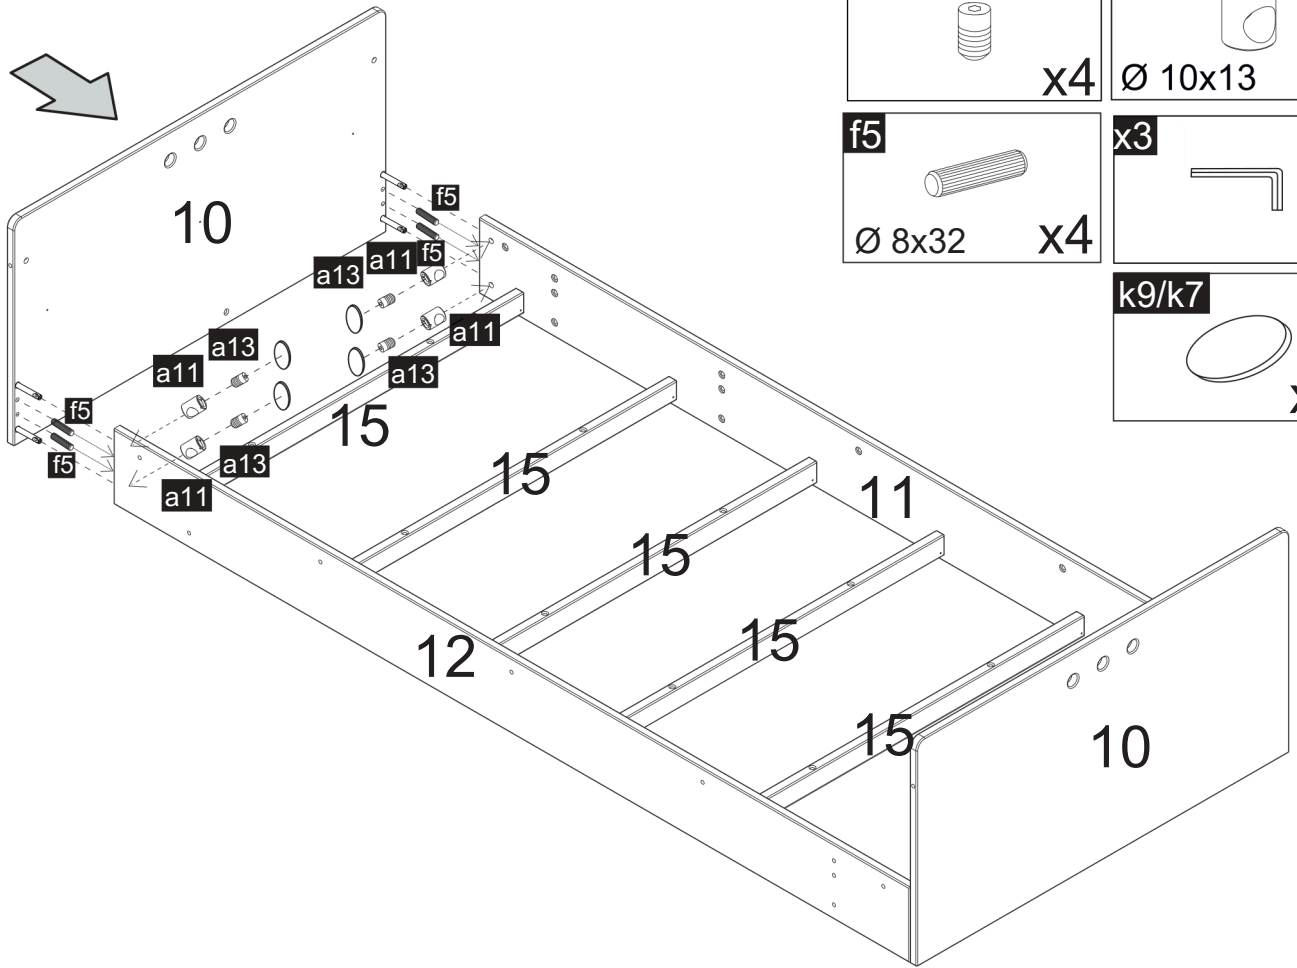

6

a13

x4

a11

Ø 10x13 x4

f5

Ø 8x32 x4

x3

x3

k9/k7

x4

7