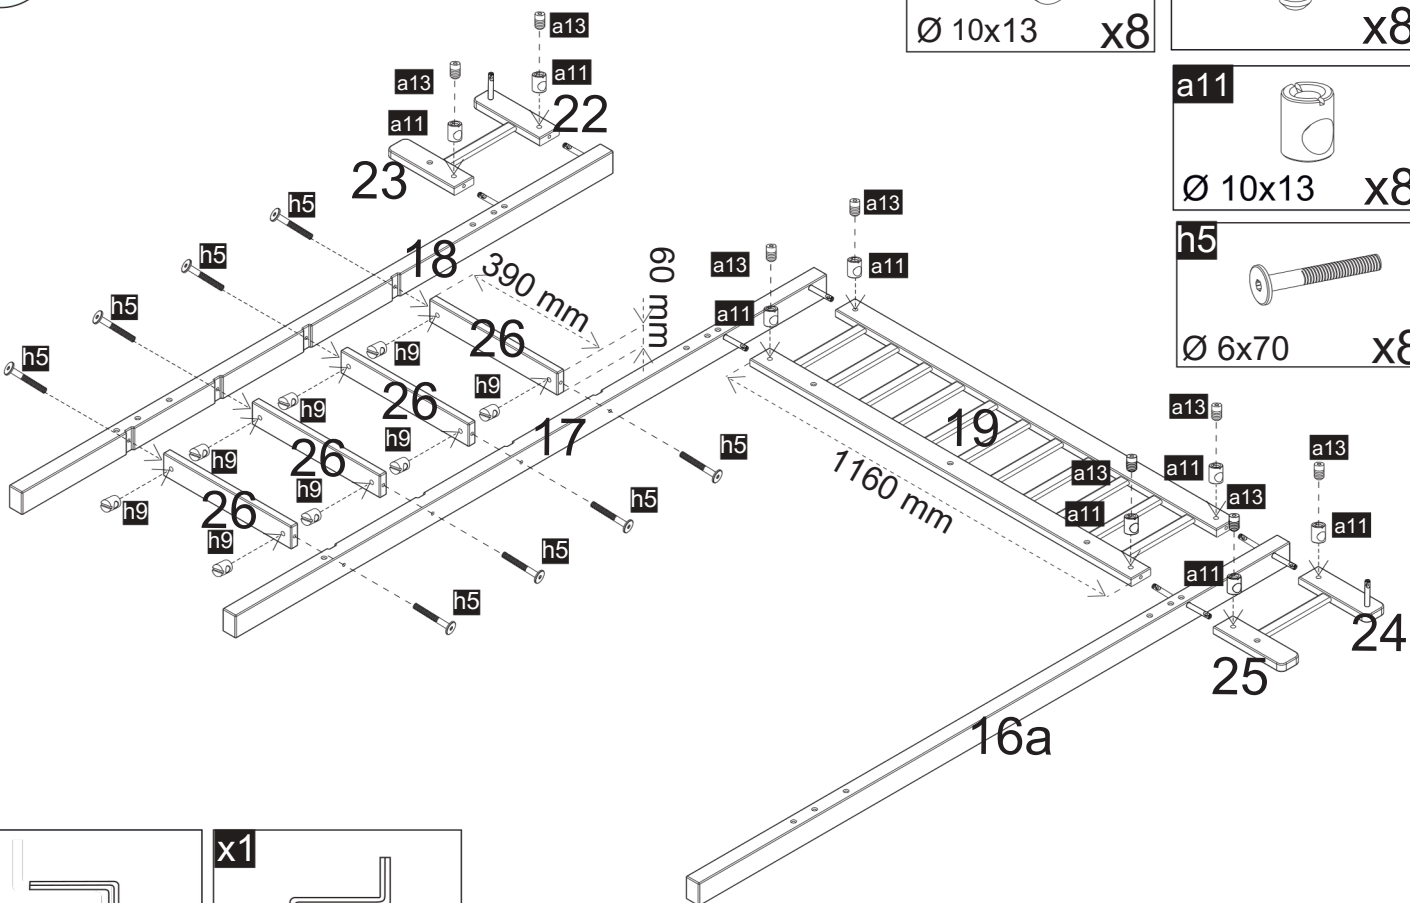

g1

 x12

h6

 Ø 6x30 x12

8

9

0 10 20 30 40 50 60 70 80 90 100 110 120 130 140 150 mm

číslo prvku / numărul elementului	dél./l.	x	šíř./w.	kus/buc.
16a	1790	x	60	1.
16b	1790	x	60	0
16c	1790	x	60	1.
17	1790	x	60	0.0
18	1790	x	60	1.0
19	1160	x	316	0.0
20	1580	x	316	1.0
21	236	x	30	4.0
22	208	x	60	2.0
23	208	x	60	2.0
24	208	x	60	2.0
25	208	x	60	2.0
26	390	x	60	4.0

Ø 10x13 x8

x3

6

h9

Ø 10x13 x8

a13

x8

a11

Ø 10x13 x8

h5

Ø 6x70 x8

x3

x1

nebo/ alebo/ sau

1850 mm x 2076 mm x 1056 mm

al. KEN 94 lokal 10u
02-777 Warszawa
contact@woodluckdesign.com
www.woodluckdesign.com

element no./ numer elementu	dł./l.	x	szer./w.	szt./qty.
10	940	x	494	2.0
11	2004	x	168	1.0
12	2004	x	168	1.0
13	904	x	676	1.0
14	904	x	670	2.0
15	900	x	60	6.0
16a	1790	x	60	1.0
16b	1790	x	60	1.0
16c	1790	x	60	1.0
17	1790	x	60	1.0
18	1790	x	60	1.0
19	1160	x	316	1.0
20	1580	x	316	1.0
21	236	x	30	4.0
22	208	x	60	2.0
23	208	x	60	2.0
24	208	x	60	2.0
25	208	x	60	2.0
26	390	x	60	4.0
27	936	x	412	2.0
28	1580	x	412	1.0