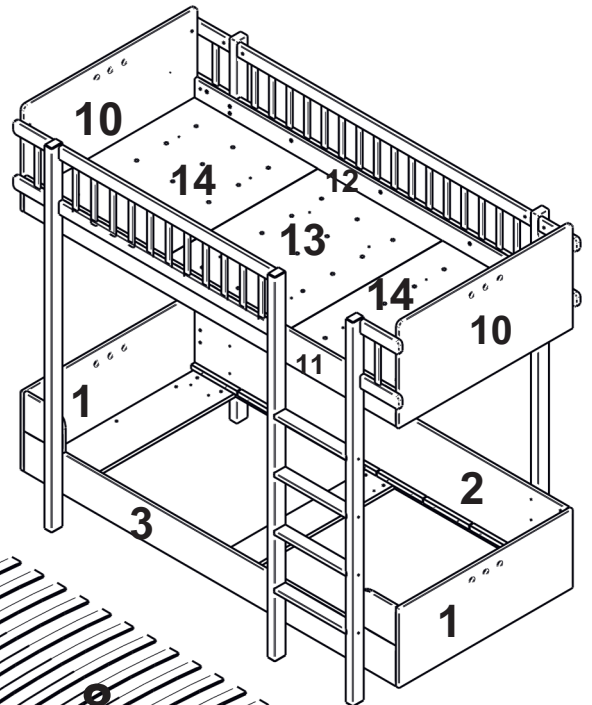

Ø 10x13 x8

x3

6

h9

Ø 10x13 x8

a13

x8

a11

Ø 10x13 x8

h5

Ø 6x70 x8

x3

x1

nebo/ alebo/ sau

1850 mm x 2076 mm x 1056 mm

al. KEN 94 lokal 10u
02-777 Warszawa
contact@woodluckdesign.com
www.woodluckdesign.com

150 mm

140

130

120

110

100

90

80

element no./ numer elementu	dł./l.	x	szer./w.	szt./qty.
10	940	x	494	2.0
11	2004	x	168	1.0
12	2004	x	168	1.0
13	904	x	676	1.0
14	904	x	670	2.0
15	900	x	60	6.0
16a	1790	x	60	1.0
16b	1790	x	60	1.0
16c	1790	x	60	1.0
17	1790	x	60	1.0
18	1790	x	60	1.0
19	1160	x	316	1.0
20	1580	x	316	1.0
21	236	x	30	4.0
22	208	x	60	2.0
23	208	x	60	2.0
24	208	x	60	2.0
25	208	x	60	2.0
26	390	x	60	4.0
27	936	x	412	2.0
28	1580	x	412	1.0