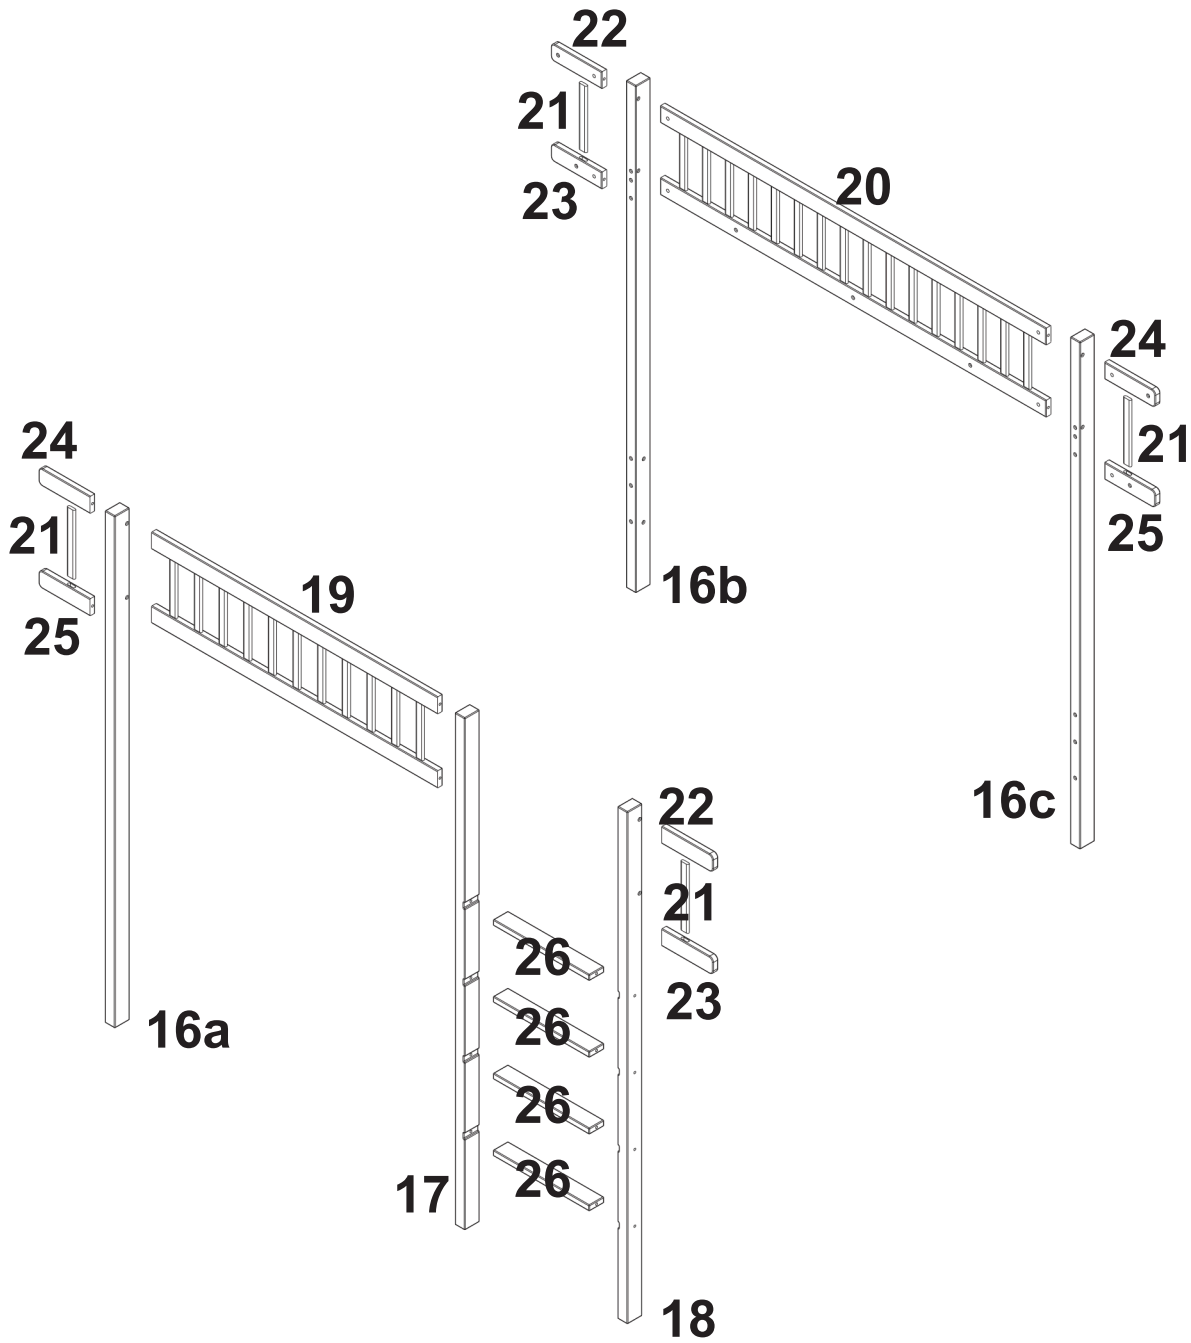

1850 mm x 2076 mm x 1056 mm

BASIC

0 10 20 30 40 50 60 70 80 90 100 110 120 130 140 150 mm

číslo prvku / numărul elementului	dél/l.	x	šír/w.	kus/buc.
10	940	x	494	2.0
11	2004	x	168	1.0
12	2004	x	168	1.0
13	896	x	668	1.0
14	896	x	662	2.0
15	900	x	60	6.0

g1

 x12

h6

 Ø 6x30 x12

8

9

0 10 20 30 40 50 60 70 80 90 100 110 120 130 140 150 mm

číslo prvku / numărul elementului	dél./l.	x	šíř./w.	kus/buc.
16a	1790	x	60	1.
16b	1790	x	60	0
16c	1790	x	60	1.
17	1790	x	60	0.0
18	1790	x	60	1.0
19	1160	x	316	0.0
20	1580	x	316	1.0
21	236	x	30	4.0
22	208	x	60	2.0
23	208	x	60	2.0
24	208	x	60	2.0
25	208	x	60	2.0
26	390	x	60	4.0

Ø 10x13 x8

h5

Ø 6x70 x8

x3

x1

nebo/ alebo/ sau

1850 mm x 2076 mm x 1056 mm

al. KEN 94 lokal 10u
02-777 Warszawa
contact@woodluckdesign.com
www.woodluckdesign.com

element no./ numer elementu	dł./l.	x	szer./w.	szt./qty.
10	940	x	494	2.0
11	2004	x	168	1.0
12	2004	x	168	1.0
13	904	x	676	1.0
14	904	x	670	2.0
15	900	x	60	6.0
16a	1790	x	60	1.0
16b	1790	x	60	1.0
16c	1790	x	60	1.0
17	1790	x	60	1.0
18	1790	x	60	1.0
19	1160	x	316	1.0
20	1580	x	316	1.0
21	236	x	30	4.0
22	208	x	60	2.0
23	208	x	60	2.0
24	208	x	60	2.0
25	208	x	60	2.0
26	390	x	60	4.0
27	936	x	412	2.0
28	1580	x	412	1.0